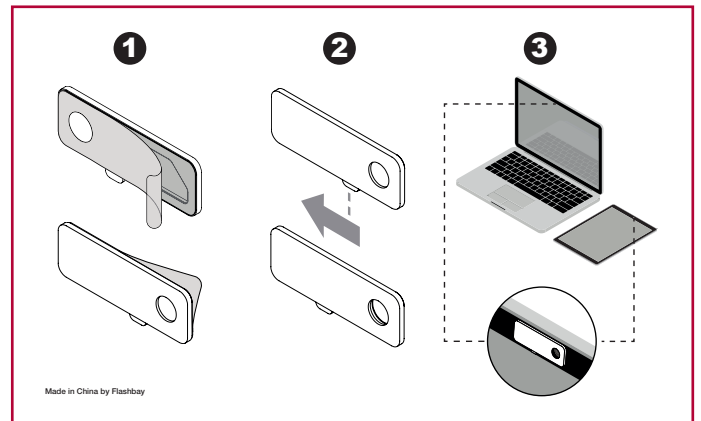

FRONTAL

DORSO

 **3mm** - Bleed Area

 Área de Impressão

 Protecção para Webcam

Impressão especificação:

Modo de cor CMYK

Preferível arquivos vetoriais (ai/eps/svg/cdr)

> 300dpi por rasters

FRONTAL

DORSO

 **3mm** - Bleed Area

 Área de Impressão

 Protecção para Webcam

Impressão especificação:

Modo de cor CMYK