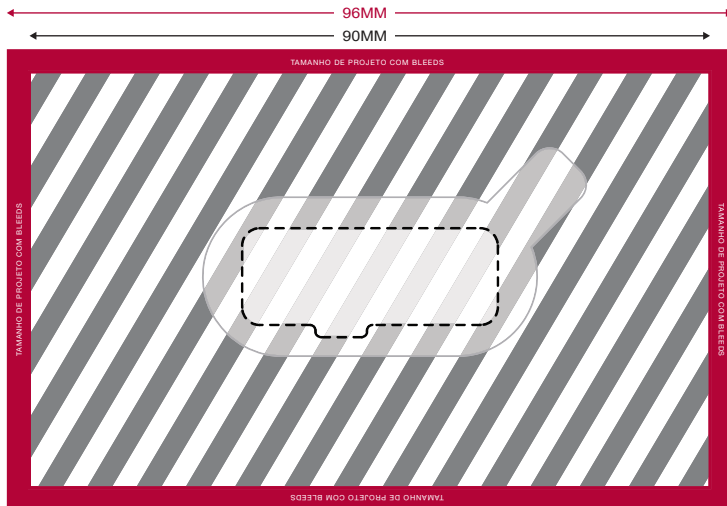

FRONTAL

DORSO

 **3mm** - Bleed Area

 Área de Impressão

 Protecção para Webcam

Impressão especificação:

Modo de cor CMYK

Preferível arquivos vetoriais (ai/eps/svg/cdr)

> 300dpi por rasters

FRONTAL

DORSO

 **3mm** - Bleed Area

 Área de Impressão

 Protecção para Webcam

Impressão especificação:

Modo de cor CMYK

Preferível arquivos vetoriais (ai/eps/svg/cdr)

> 300dpi por rasters