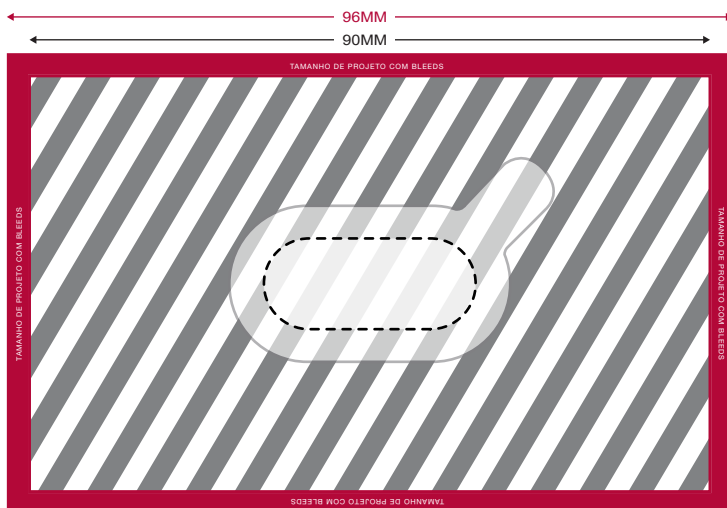

FRONTAL

DORSO

3mm - Bleed Area

Área de Impressão

Protecção para Webcam

Impressão especificação:

Modo de cor CMYK

Preferível arquivos vetoriais (ai/eps/svg/cdr)

> 300dpi por rasters