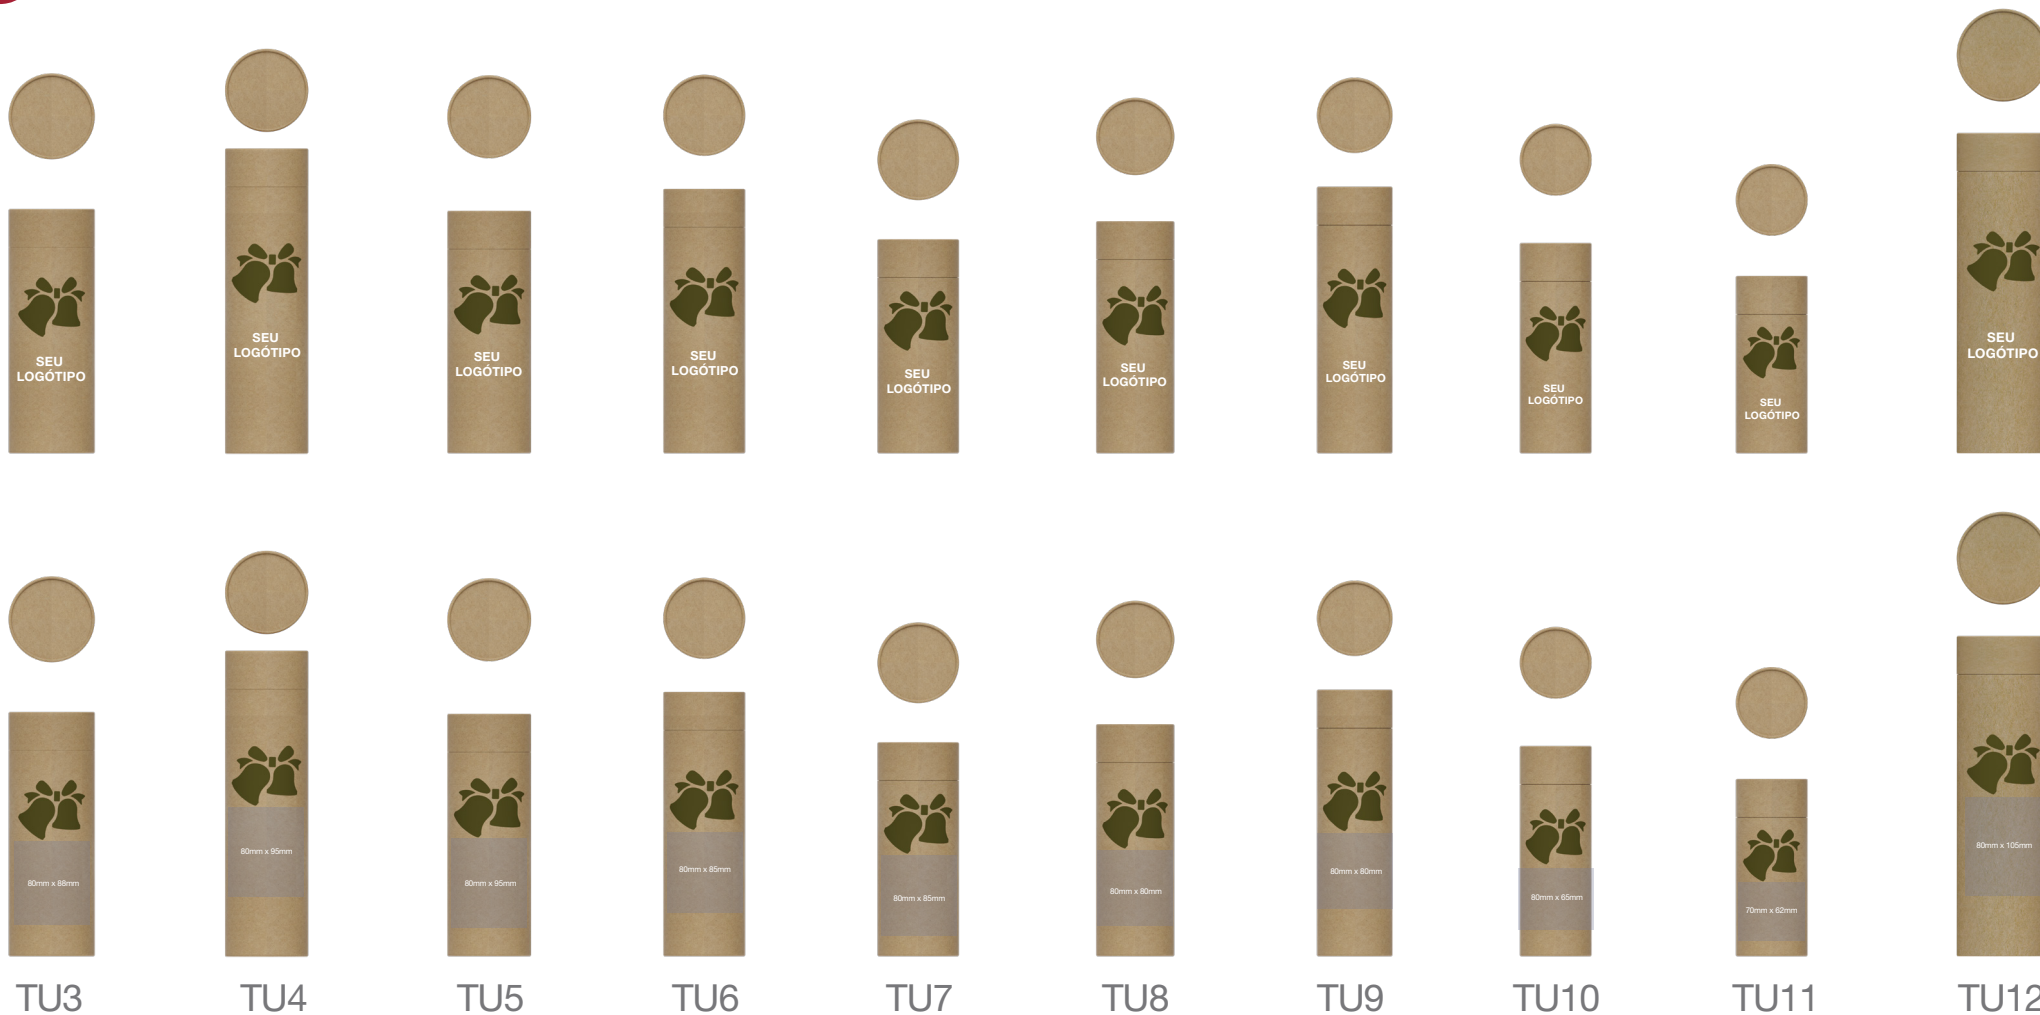

ÁREA
DE IMPRESSÃO 

B

TU1

TU2

Tube Christmas

Passo 1 Escolha um dos nossos designs temáticos standard de Natal: **A B C D E**

Passo 2 Envie-nos o seu logo para personalizar na área de impressão.

Passo 3 Verifique a Amostra Virtual em PDF que lhe enviaremos.

ÁREA DE IMPRESSÃO

C

TU3

TU4

TU5

TU6

TU7

TU8