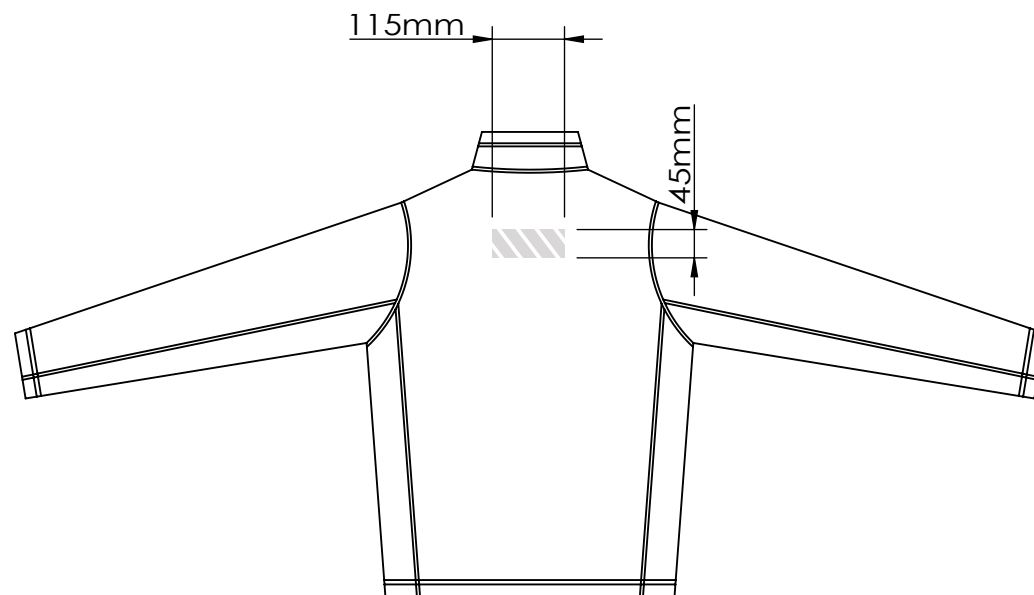

Bordado

### Área Frente

### Área Verso

Área de impressão 

**Impressão**  
especificação:

- ▶ Modo de cor CMYK
- ▶ Preferível arquivos vetoriais,
- ▶ 300dpi por rasters