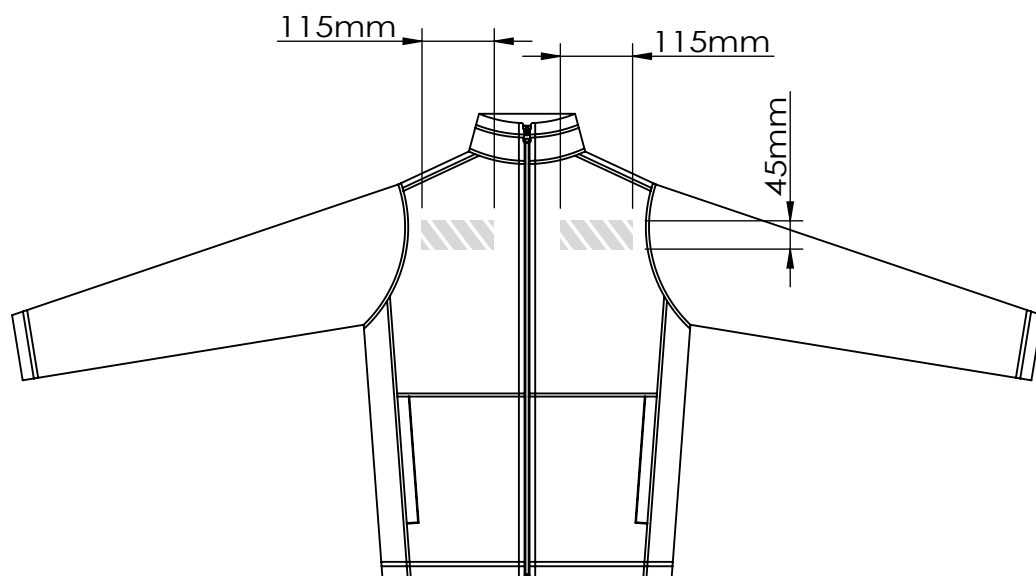

Bordado

### Área Frente

### Área Verso

Área de impressão 

**Impressão**  
especificação:

- ▶ Modo de cor CMYK
- ▶ Preferível arquivos vetoriais,
- ▶ 300dpi por rasters