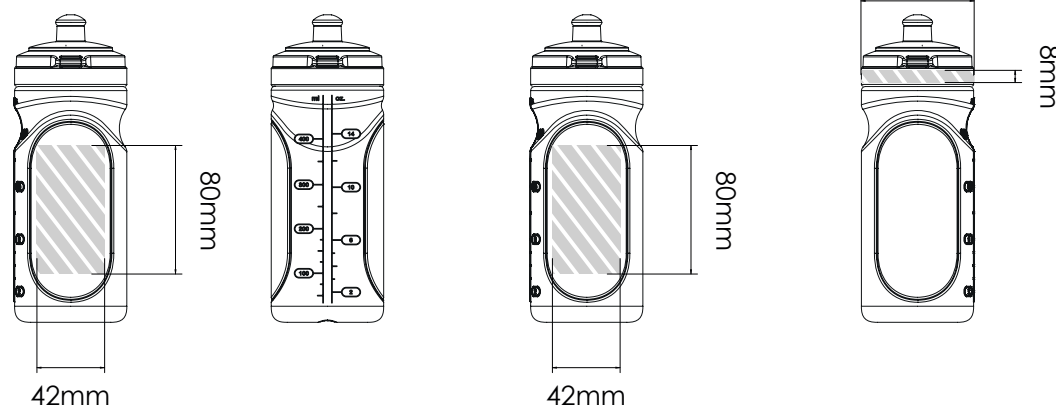

Serigrafia

Gravação a Laser | Gravação Individual

Refresh 750

Refresh 500

Área de impressão

Impressão especificação:

- ▶ Modo de cor CMYK
- ▶ Preferível arquivos vetoriais,
- ▶ 300dpi por rasters