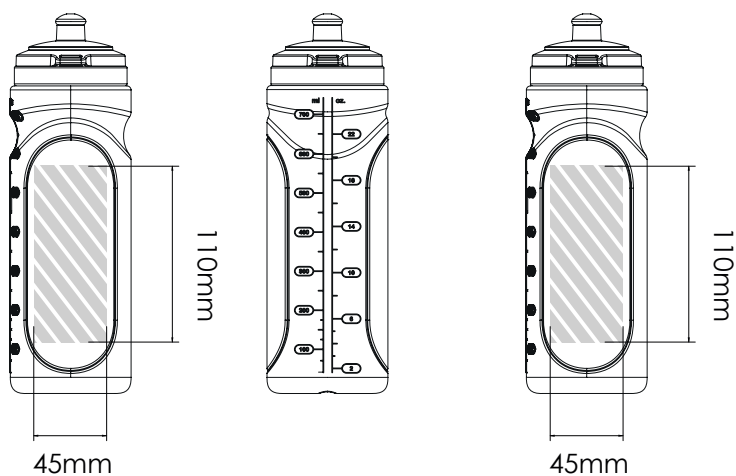

Serigrafia

Gravação a Laser | Gravação Individual

Refresh 750

Refresh 500

Área de impressão

Impressão especificação:

- ▶ Modo de cor CMYK
- ▶ Preferível arquivos vetoriais,
- ▶ 300dpi por rasters