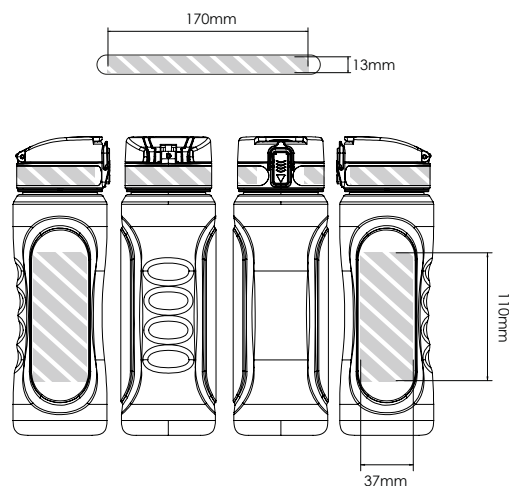

Serigrafia

Gravação a Laser | Gravação Individual

Pacific 750

Pacific 500

Área de impressão

Impressão
especificação:

- ▶ Modo de cor CMYK
- ▶ Preferível arquivos vetoriais,
- ▶ 300dpi por rasters