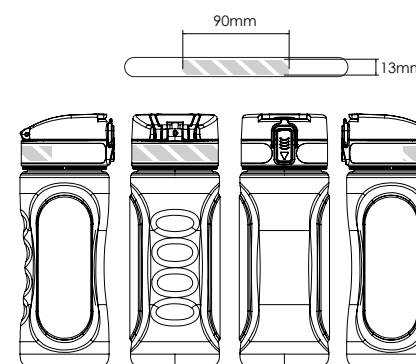

Serigrafia

Gravação a Laser | Gravação Individual

Pacific 750

Pacific 500

Área de impressão

Impressão
especificação:

- ▶ Modo de cor CMYK
- ▶ Preferível arquivos vetoriais,
- ▶ 300dpi por rasters