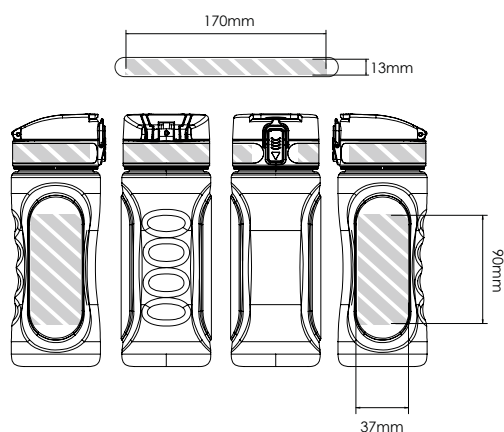

Serigrafia

Gravação a Laser | Gravação Individual

Pacific 750

Pacific 500

Área de impressão

Impressão
especificação:

- ▶ Modo de cor CMYK
- ▶ Preferível arquivos vetoriais,
- ▶ 300dpi por rasters