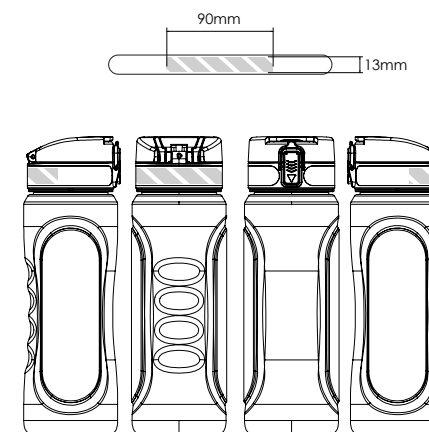

Serigrafia

Gravação a Laser | Gravação Individual

Pacific 750

Pacific 500

Área de impressão

Impressão
especificação:

- ▶ Modo de cor CMYK
- ▶ Preferível arquivos vetoriais,
- ▶ 300dpi por rasters