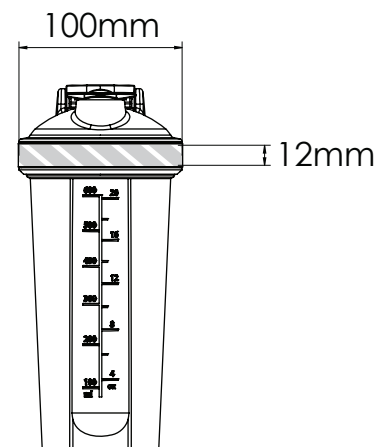

Serigrafia

Gravação a Laser | Gravação Individual

750ml

550ml

Área de impressão 

Impressão
especificação:

- ▶ Modo de cor CMYK
- ▶ Preferível arquivos vetoriais,
- ▶ 300dpi por rasters