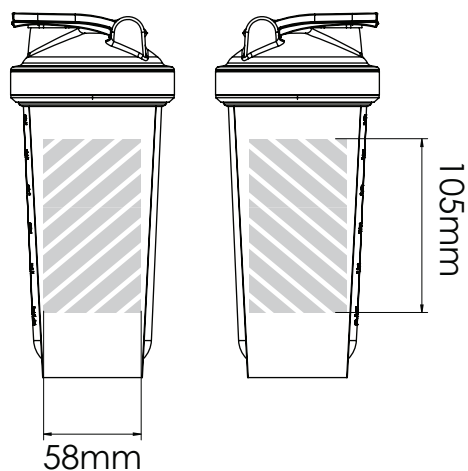

Serigrafia

Gravação a Laser | Gravação Individual

750ml

550ml

Área de impressão 

Impressão
especificação:

- ▶ Modo de cor CMYK
- ▶ Preferível arquivos vetoriais,
- ▶ 300dpi por rasters