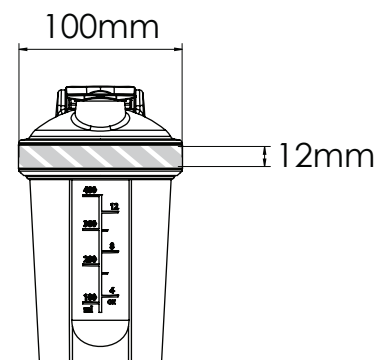

Serigrafia

Gravação a Laser | Gravação Individual

750ml

550ml

Área de impressão 

Impressão
especificação:

- ▶ Modo de cor CMYK
- ▶ Preferível arquivos vetoriais,
- ▶ 300dpi por rasters