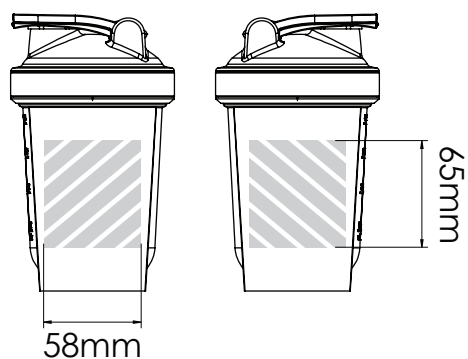

Serigrafia

Gravação a Laser | Gravação Individual

750ml

550ml

Área de impressão 

Impressão
especificação:

- ▶ Modo de cor CMYK
- ▶ Preferível arquivos vetoriais,
- ▶ 300dpi por rasters