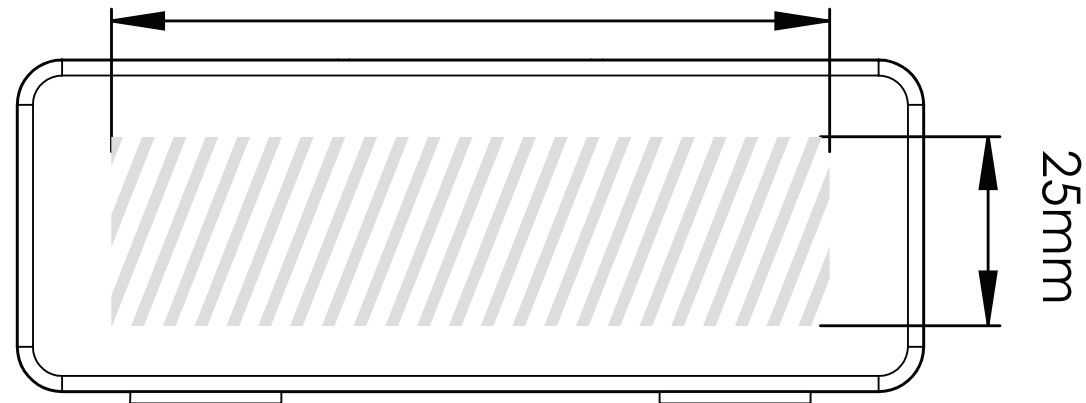

## Magnet Box Extra Large | Orientações da impressão

A seguinte guia de impressão foi preparada para o seu designer gráfico, no entanto você não tem um designer gráfico, Flashbay tem o prazer de mostrar o seu projeto e / ou texto que você pode enviar por e-mail para o seu gerente de conta de Flashbay. Tendo apresentado o seu projeto para Flashbay, você receberá PDF virtual para sua revisão. Podemos fazer modificações posteriormente, conforme solicitado.

Serigrafia

95mm

Área de impressão 

**Impressão**  
especificação:

- ▶ Modo de cor CMYK
- ▶ Preferível arquivos vetoriais,
- ▶ 300dpi por rasters