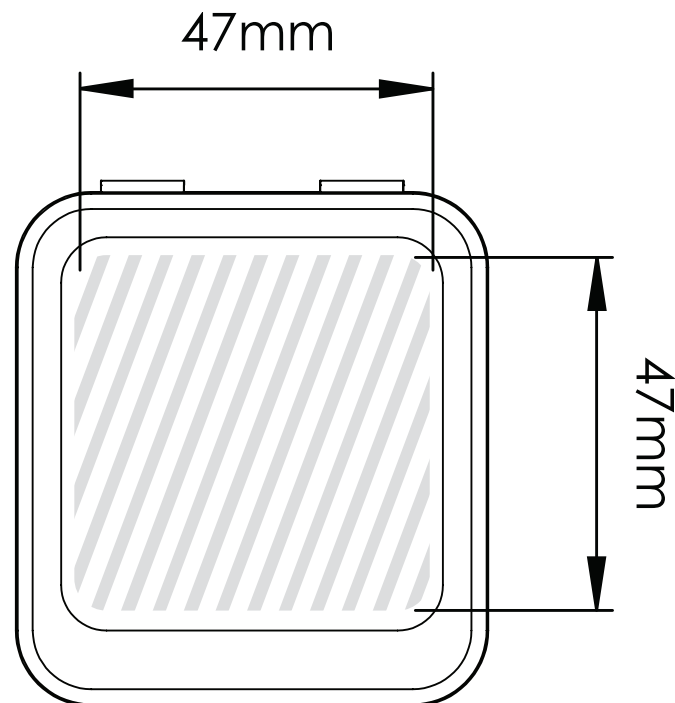

Magnet Box Square | Orientações da impressão

A seguinte guia de impressão foi preparada para o seu designer gráfico, no entanto você não tem um designer gráfico, Flashbay tem o prazer de mostrar o seu projeto e / ou texto que você pode enviar por e-mail para o seu gerente de conta de Flashbay. Tendo apresentado o seu projeto para Flashbay, você receberá PDF virtual para sua revisão. Podemos fazer modificações posteriormente, conforme solicitado.

Serigrafia

Área de impressão 

Impressão
especificação:

- ▶ Modo de cor CMYK
- ▶ Preferível arquivos vetoriais,
- ▶ 300dpi por rasters