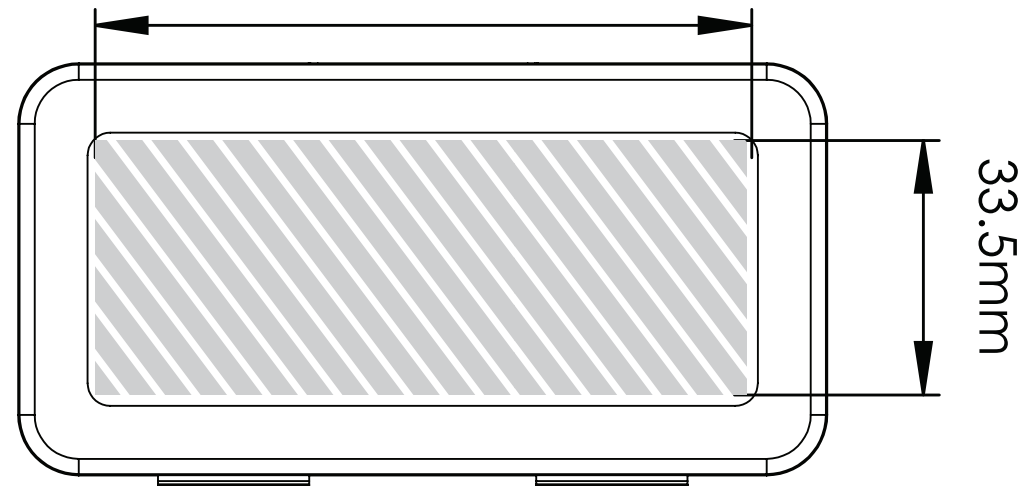

Magnet Box Large | Orientações da impressão

A seguinte guia de impressão foi preparada para o seu designer gráfico, no entanto você não tem um designer gráfico, Flashbay tem o prazer de mostrar o seu projeto e / ou texto que você pode enviar por e-mail para o seu gerente de conta de Flashbay. Tendo apresentado o seu projeto para Flashbay, você receberá PDF virtual para sua revisão. Podemos fazer modificações posteriormente, conforme solicitado.

Serigrafia

86mm

Área de impressão 

Impressão
especificação:

- ▶ Modo de cor CMYK
- ▶ Preferível arquivos vetoriais,
- ▶ 300dpi por rasters