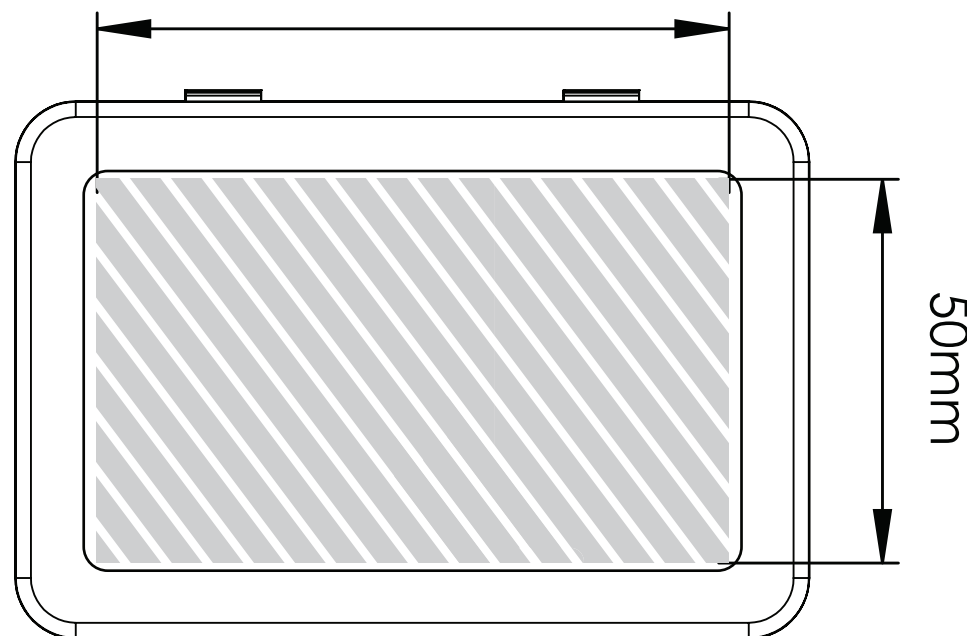

Magnet Box Power Bank Card | Orientações da impressão

A seguinte guia de impressão foi preparada para o seu designer gráfico, no entanto você não tem um designer gráfico, Flashbay tem o prazer de mostrar o seu projeto e / ou texto que você pode enviar por e-mail para o seu gerente de conta de Flashbay. Tendo apresentado o seu projeto para Flashbay, você receberá PDF virtual para sua revisão. Podemos fazer modificações posteriormente, conforme solicitado.

Serigrafia

83mm

Área de impressão 

Impressão
especificação:

- ▶ Modo de cor CMYK
- ▶ Preferível arquivos vetoriais,
- ▶ 300dpi por rasters