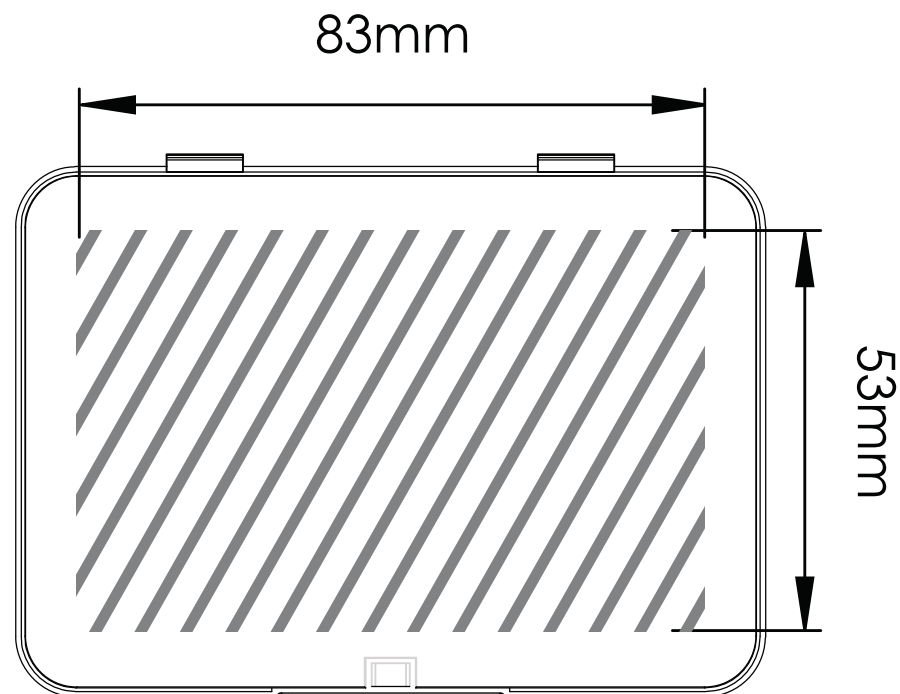

Magnet Box Medium | Orientações da impressão

A seguinte guia de impressão foi preparada para o seu designer gráfico, no entanto você não tem um designer gráfico, Flashbay tem o prazer de mostrar o seu projeto e / ou texto que você pode enviar por e-mail para o seu gerente de conta de Flashbay. Tendo apresentado o seu projeto para Flashbay, você receberá PDF virtual para sua revisão. Podemos fazer modificações posteriormente, conforme solicitado.

Serigrafia

Área de impressão 

Impressão
especificação:

- ▶ Modo de cor CMYK
- ▶ Preferível arquivos vetoriais,
- ▶ 300dpi por rasters