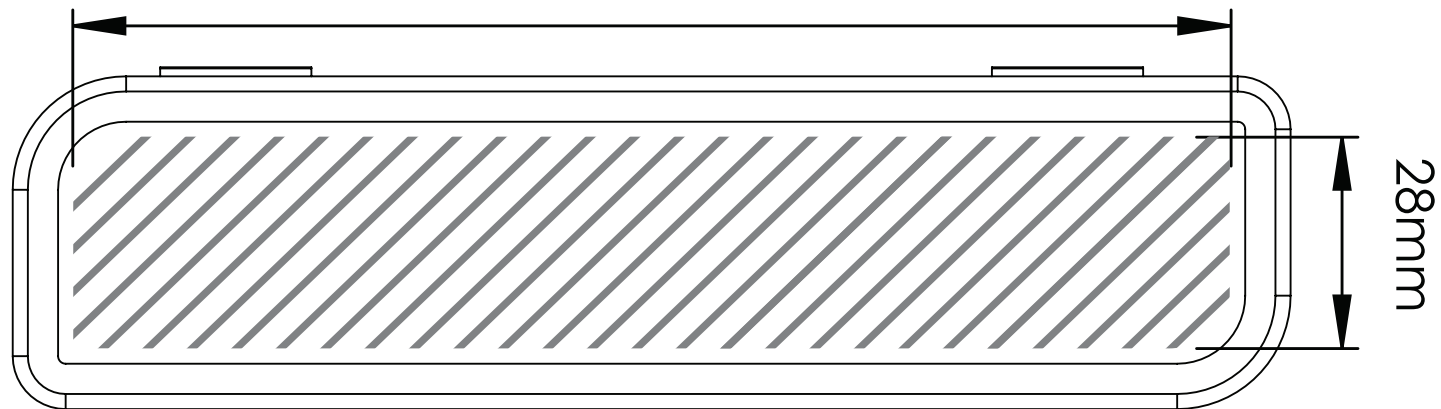

Magnet Box Long | Orientações da impressão

A seguinte guia de impressão foi preparada para o seu designer gráfico, no entanto você não tem um designer gráfico, Flashbay tem o prazer de mostrar o seu projeto e / ou texto que você pode enviar por e-mail para o seu gerente de conta de Flashbay. Tendo apresentado o seu projeto para Flashbay, você receberá PDF virtual para sua revisão. Podemos fazer modificações posteriormente, conforme solicitado.

Serigrafia

153mm

Área de impressão 

Impressão
especificação:

- ▶ Modo de cor CMYK
- ▶ Preferível arquivos vetoriais,
- ▶ 300dpi por rasters