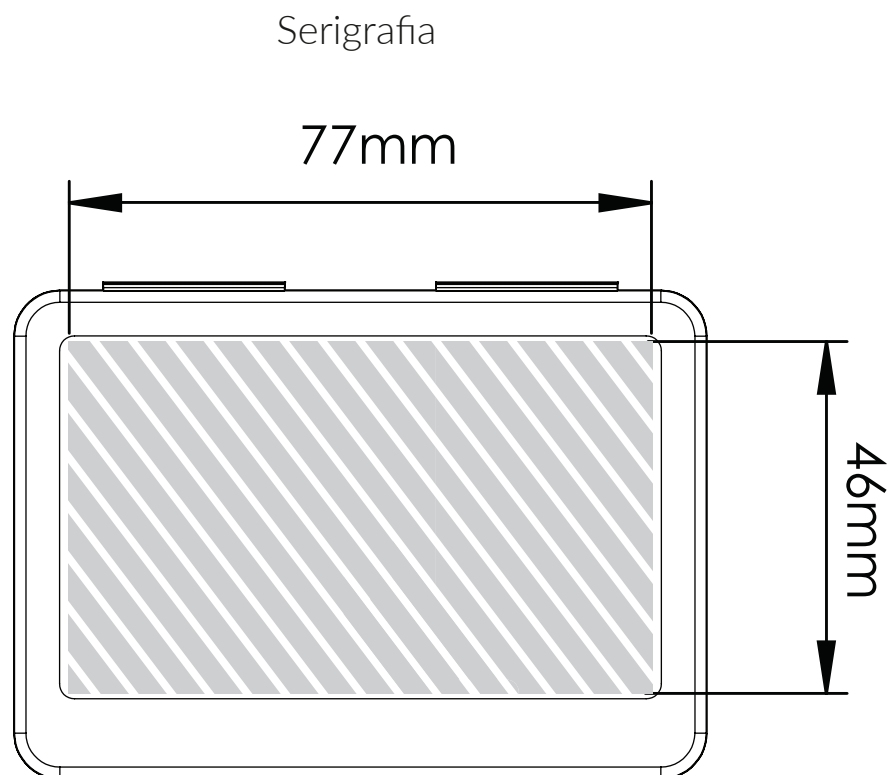

## Magnet Box Card | Orientações da impressão

A seguinte guia de impressão foi preparada para o seu designer gráfico, no entanto você não tem um designer gráfico, Flashbay tem o prazer de mostrar o seu projeto e / ou texto que você pode enviar por e-mail para o seu gerente de conta de Flashbay. Tendo apresentado o seu projeto para Flashbay, você receberá PDF virtual para sua revisão. Podemos fazer modificações posteriormente, conforme solicitado.

Área de impressão 

**Impressão**  
especificação:

- ▶ Modo de cor CMYK
- ▶ Preferível arquivos vetoriais,
- ▶ 300dpi por rasters