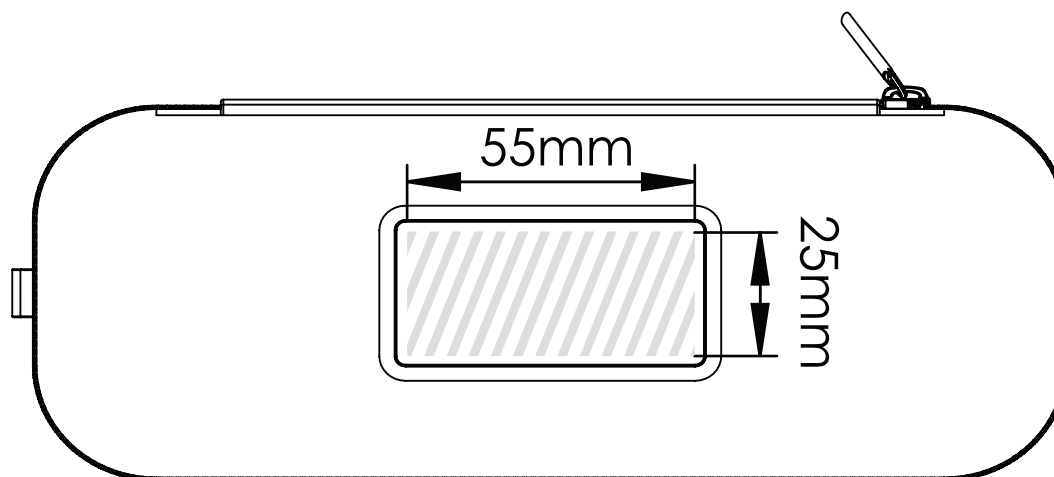

Gift Case Long | Orientações da impressão

A seguinte guia de impressão foi preparada para o seu designer gráfico, no entanto você não tem um designer gráfico, Flashbay tem o prazer de mostrar o seu projeto e / ou texto que você pode enviar por e-mail para o seu gerente de conta de Flashbay. Tendo apresentado o seu projeto para Flashbay, você receberá PDF virtual para sua revisão. Podemos fazer modificações posteriormente, conforme solicitado.

Serigrafia

Área de impressão 

Impressão
especificação:

- ▶ Modo de cor CMYK
- ▶ Preferível arquivos vetoriais,
- ▶ 300dpi por rasters