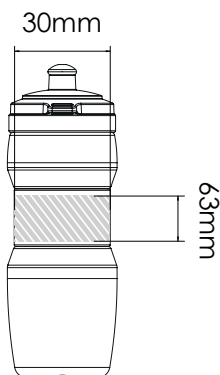

Serigrafia

Gravação a Laser | Gravação Individual

Fit 750

Fit 500

Área de impressão

Impressão
especificação:

- ▶ Modo de cor CMYK
- ▶ Preferível arquivos vetoriais,
- ▶ 300dpi por rasters