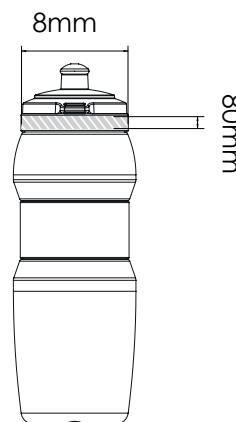

Serigrafia

Gravação a Laser | Gravação Individual

Fit 750

Fit 500

Área de impressão

Impressão
especificação:

- ▶ Modo de cor CMYK
- ▶ Preferível arquivos vetoriais,
- ▶ 300dpi por rasters