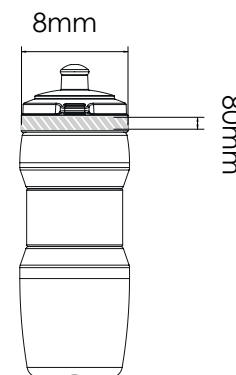

Serigrafia

Gravação a Laser | Gravação Individual

Fit 750

Fit 500

Área de impressão

Impressão
especificação:

- ▶ Modo de cor CMYK
- ▶ Preferível arquivos vetoriais,
- ▶ 300dpi por rasters