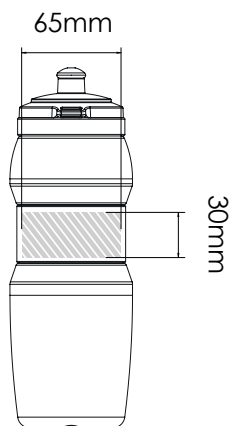

Serigrafia

Gravação a Laser | Gravação Individual

Fit 750

Fit 500

Área de impressão

Impressão
especificação:

- ▶ Modo de cor CMYK
- ▶ Preferível arquivos vetoriais,
- ▶ 300dpi por rasters