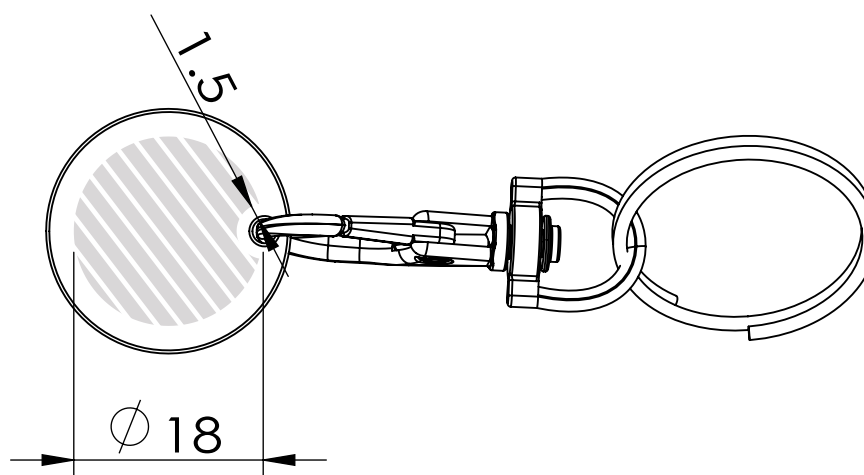

## Elegance Trolley Token | Orientações da impressão

A seguinte guia de impressão foi preparada para o seu designer gráfico, no entanto você não tem um designer gráfico, Flashbay tem o prazer de mostrar o seu projeto e / ou texto que você pode enviar por e-mail para o seu gerente de conta de Flashbay. Tendo apresentado o seu projeto para Flashbay, você receberá PDF virtual para sua revisão. Podemos fazer modificações posteriormente, conforme solicitado.

### Gravação a Laser | Gravação Individual

Área de impressão 

**Impressão**  
especificação:

- ▶ Modo de cor CMYK
- ▶ Preferível arquivos vetoriais,
- ▶ 300dpi por rasters