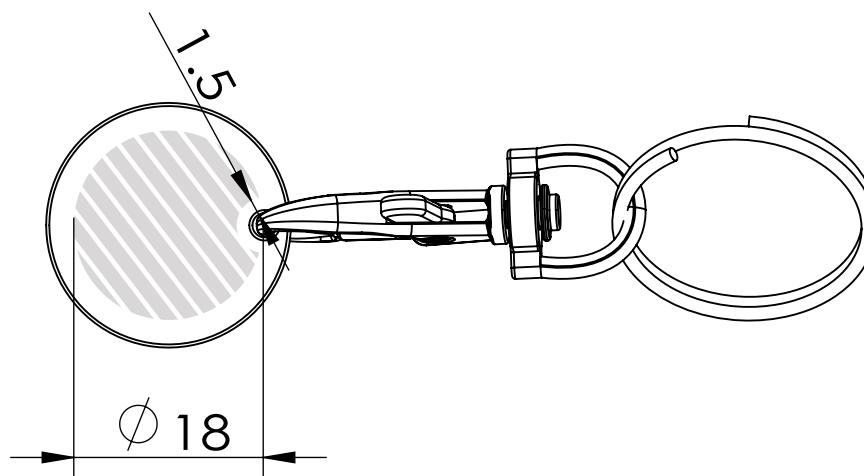

## Elegance Trolley Token | Orientações da impressão

A seguinte guia de impressão foi preparada para o seu designer gráfico, no entanto você não tem um designer gráfico, Flashbay tem o prazer de mostrar o seu projeto e / ou texto que você pode enviar por e-mail para o seu gerente de conta de Flashbay. Tendo apresentado o seu projeto para Flashbay, você receberá PDF virtual para sua revisão. Podemos fazer modificações posteriormente, conforme solicitado.

### Gravação a Laser | Gravação Individual

Área de impressão 

**Impressão**  
especificação:

- ▶ Modo de cor CMYK
- ▶ Preferível arquivos vetoriais,
- ▶ 300dpi por rasters